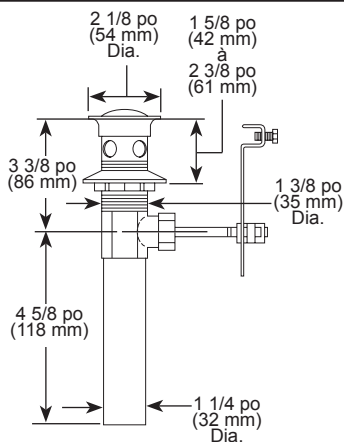

▲ Désigne le suffixe approprié de la finition

Brizo Kitchen & Bath Company se réserve le droit (1) d'effectuer des changements dans les spécifications et les matériaux, et (2) de modifier ou d'abandonner certains modèles, dans les deux cas sans préavis ni obligation. Les dimensions sont à titre indicatif seulement. Consultez le Livre des prix courants de la gamme complète ou fr.brizofaucet.ca pour la disponibilité des produits et des options.

Brizo Kitchen & Bath Faucet Company

55 E. 111th Street, Carmel, IN 46280
350 South Edgeware Road, St. Thomas, ON N5P 4L1
© 2026 Brizo Kitchen & Bath Faucet Company