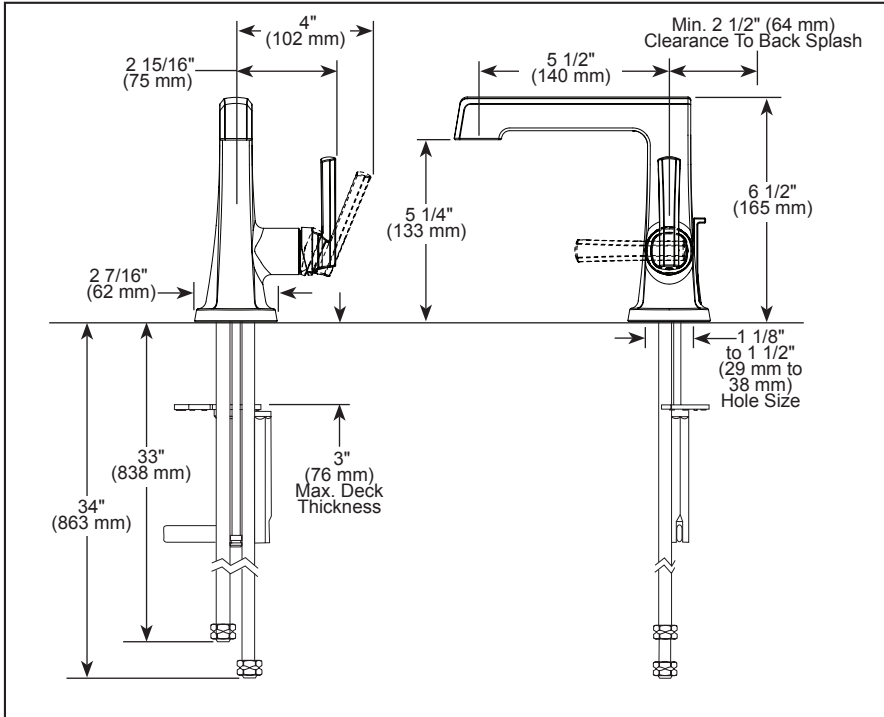

BRIZO®

BATHROOM FAUCET

- Levoir® Bath Collection
- Single Handle Deck Mount

STANDARD SPECIFICATIONS:

- Max flow rate 1.5 gpm @ 60 psi, 5.7 L/min @ 414 kPa
- Max flow rate (ECO models only) 1.2 gpm @ 60 psi, 4.5 L/min @ 414 kPa
- Single hole mount
- Solid brass fabricated body
- Control mechanism - 25 mm ceramic disc cartridge with metal stem
- Metal pop-up drain included
- Spout features hidden water-efficient, laminar flow aerator

WARRANTY

- Parts and Finish - Lifetime limited warranty; or for commercial purchasers, 10 years for multi-family residential (apartments and condominiums) and 5 years for all other commercial uses, in each case from the date the product is received by the original purchaser or their authorized representative (installation contractor, etc.).
- Please go to www.brizo.com for the complete details of our limited warranty.

COMPLIES WITH:

- ASME A112.18.1 / CSA B125.1
- ASME A112.18.2 / CSA B125.2
- EPA WaterSense®
- ♿ ICC/ANSI A117.1- Valve control only

RP28653▲