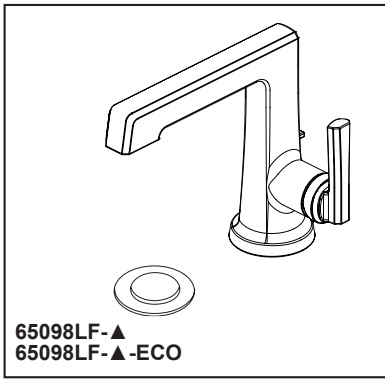

BRIZO®

BATHROOM FAUCET

- Levoir® Bath Collection
- Single Handle Deck Mount

STANDARD SPECIFICATIONS:

- Max flow rate 1.5 gpm @ 60 psi, 5.7 L/min @ 414 kPa
- Max flow rate (ECO models only) 1.2 gpm @ 60 psi, 4.5 L/min @ 414 kPa
- Single hole mount
- Solid brass fabricated body
- Control mechanism - 25 mm ceramic disc cartridge with metal stem
- Metal pop-up drain included
- Spout features hidden water-efficient, laminar flow aerator

COMPLIES WITH:

- ASME A112.18.1 / CSA B125.1
- ASME A112.18.2 / CSA B125.2
- EPA WaterSense®
- ♿ ICC/ANSI A117.1- Valve control only

RP28653▲

▲ Designate Proper Finish Suffix

Brizo Kitchen & Bath Company reserves the right (1) to make changes in specifications and materials, and (2) to change or discontinue models, both without notice or obligation. Dimensions are for reference only. See current full-line price book or www.brizo.com for finish options and product availability.

- Collection Levoir^{MD} pour salle de bain
- Poignée unique, installation sur le comptoir

SPÉCIFICATIONS STANDARDS :

- Débit maximal 1,5 gpm à 60 psi, 5,7 L/min à 414 kPa
- Débit maximal (modèles ECO uniquement) 1,2 gpm à 60 psi, 4,5 L/min à 414 kPa
- Installation monotrou
- Corps fabriqué de laiton massif
- Mécanisme de contrôle - cartouche à disque céramique de 25 mm avec tige métallique
- Bouchon-poussoir métallique pour le drain inclus
- Bec avec aérateur caché, à flux laminaire et économe en eau