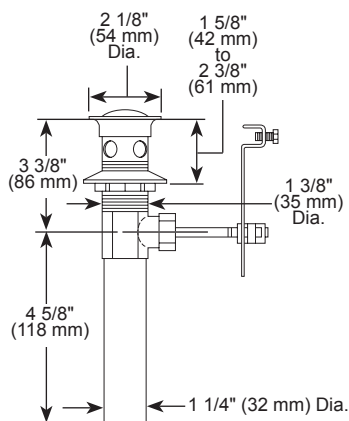

▲ Designate Proper Finish Suffix

Brizo Kitchen & Bath Company reserves the right (1) to make changes in specifications and materials, and (2) to change or discontinue models, both without notice or obligation. Dimensions are for reference only. See current full-line price book or www.brizo.com for finish options and product availability.

Brizo Kitchen & Bath Faucet Company

55 E. 111th Street, Carmel, IN 46280
350 South Edgeware Road, St. Thomas, ON N5P 4L1
© 2026 Brizo Kitchen & Bath Faucet Company