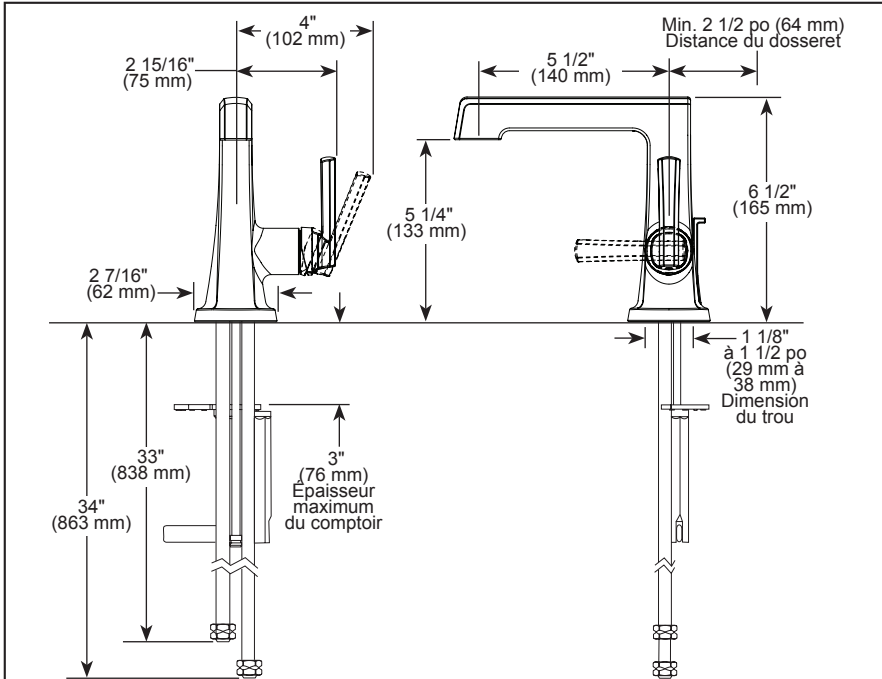

CONFORME À :

- ASME A112.18.1 / CSA B125.1
- ASME A112.18.2 / CSA B125.2
- EPA WaterSense^{MD}
- ♿ ICC/ANSI A117.1- Contrôle de soupape uniquement

RP28653▲