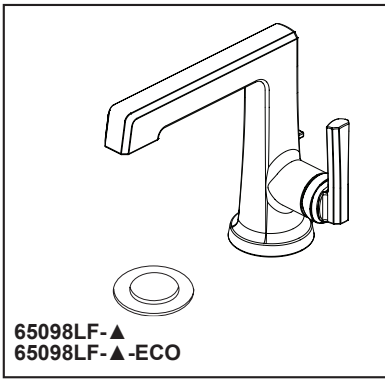

BRIZO®

BATHROOM FAUCET

- Levoir® Bath Collection
- Single Handle Deck Mount

STANDARD SPECIFICATIONS:

- Max flow rate 1.5 gpm @ 60 psi, 5.7 L/min @ 414 kPa
- Max flow rate (ECO models only) 1.2 gpm @ 60 psi, 4.5 L/min @ 414 kPa
- Single hole mount
- Solid brass fabricated body
- Control mechanism - 25 mm ceramic disc cartridge with metal stem
- Metal pop-up drain included
- Spout features hidden water-efficient, laminar flow aerator

WARRANTY

- Parts and Finish - Lifetime limited warranty; or for commercial purchasers, 10 years for multi-family residential (apartments and condominiums) and 5 years for all other commercial uses, in each case from the date the product is received by the original purchaser or their authorized representative (installation contractor, etc.).
- Please go to www.brizo.com for the complete details of our limited warranty.

COMPLIES WITH:

- ASME A112.18.1 / CSA B125.1
- ASME A112.18.2 / CSA B125.2
- EPA WaterSense®
- ♿ ICC/ANSI A117.1- Valve control only

RP28653▲